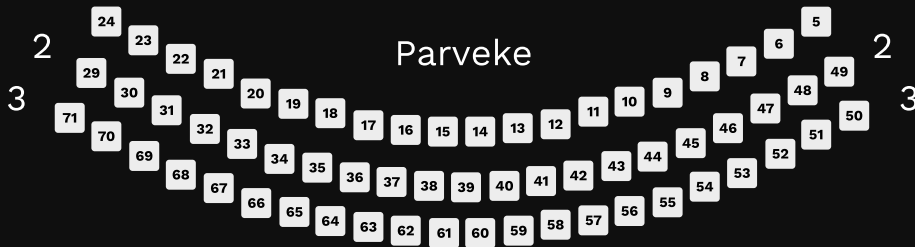

PÄÄNÄYTTÄMÖ

Pyörätuoli- ja avustajapaikkojen myynti ainoastaan Porin Teatterin lippukassasta