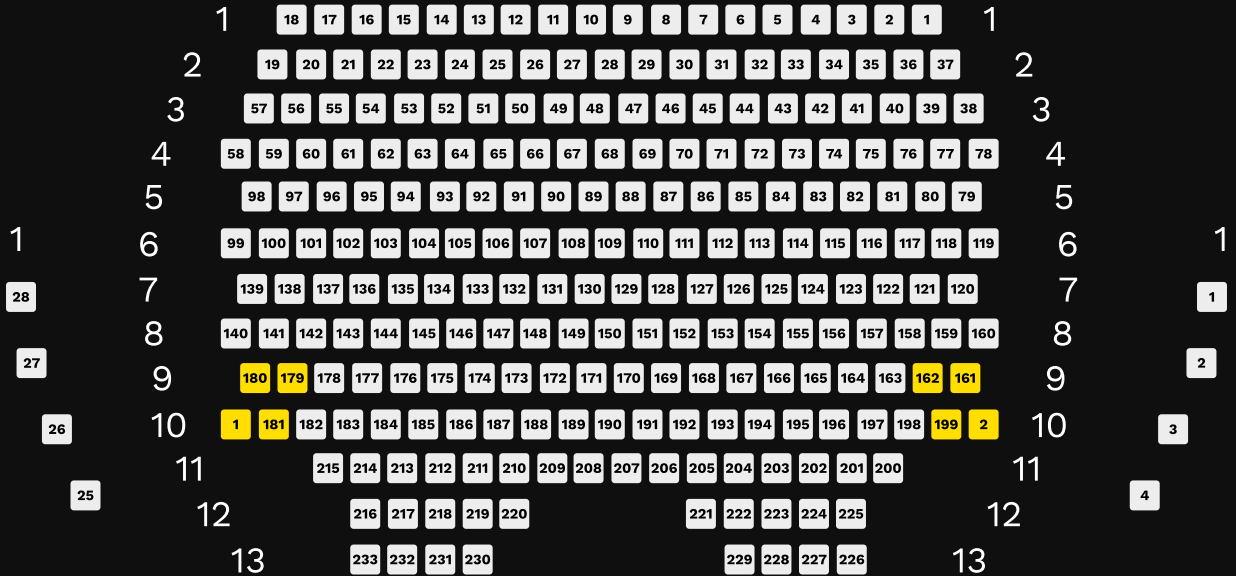

PÄÄNÄYTTÄMÖ

Pyörätuoli- ja avustajapaikkojen myynti ainoastaan Porin Teatterin lippukassasta